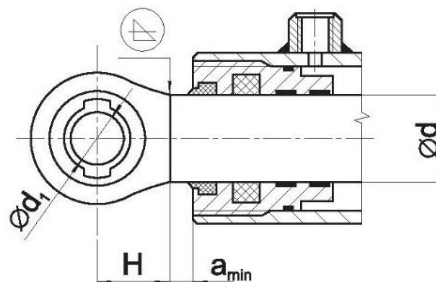

Zavesne oko zvaraním

Prevedenie 1

Ød	18	20	22	25	28	32	36	40	45	50	55	63	70	80	90	100	110
a _{min}	10	10	10	12	12	15	15	15	15	20	20	20	25	30	30	30	30

Vnútorňý závit

Prevedenie 2

Ød	20	22	25	28	32	36	40	45	50	55	63	70	80	90	100	110
m	14x1,5	16x1,5	18x1,5	20x1,5	24x1,5	24x1,5	27x2	27x2	30x2	36x2	42x2	42x2	60x2	68x2	75x2	75x2
a	12	12	15	17	17	20	20	20	25	25	30	30	35	40	45	45
b _{max}	40	40	56	56	60	70	70	70	80	90	90	100	100	110	110	110
s	18	19	22	24	28	30	36	38	41	46	55	60	70	80	90	100
S _a	8	8	10	12	12	15	15	15	18	18	20	20	25	30	35	35

Vonkajší závit

Prevedenie 3

Ød	18	20	22	25	28	32	36	40	45	50	55	63	70	80	90	100	110
m	16x1,5	16x1,5	16x1,5	18x1,5	20x1,5	24x1,5	24x1,5	27x2	27x2	30x2	36x2	42x2	42x2	60x2	68x2	75x2	75x2
a	12	12	12	15	17	17	20	20	20	25	25	30	30	35	40	40	45
b	20	20	20	30	30	34	40	40	40	45	50	60	60	70	70	70	70
s	16	18	19	22	24	30	32	36	41	46	50	60	65	70	80	90	100
S _a	8	8	8	10	12	12	15	15	15	18	18	20	20	25	30	35	35

Otvor pre čap

Prevedenie 4

Ød	18	20	22	25	28	32	36	40	45	50	55	63	70
d ₁	10	12	12	14	15	17	20	22	26	28	30	40	50
a	6	6	8	8	8	10	10	12	12	15	15	18	18
b	25	30	35	40	45	50	60	70	80	95	100	120	135
c	15	18	22	25	29	31	36	43	50	59	64	80	85
e	13	15	16	18	20	24	26	28	32	34	38	40	46