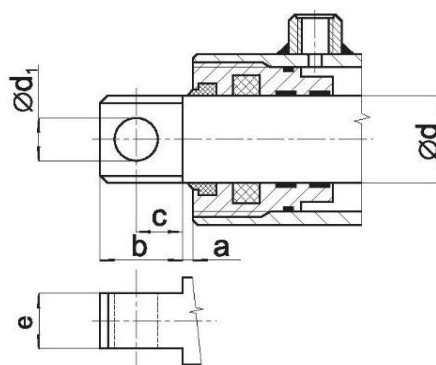

Zavesne oko zvaraním

Prevedenie 1

Ød	18	20	22	25	28	32	36	40	45	50	55	63	70	80	90	100	110
a _{min}	10	10	10	12	12	15	15	15	15	20	20	20	25	30	30	30	30

Vnútorňý závit

Prevedenie 2

Ød	20	22	25	28	32	36	40	45	50	55	63	70	80	90	100	110
m	14x1,5	16x1,5	18x1,5	20x1,5	24x1,5	24x1,5	27x2	27x2	30x2	36x2	42x2	42x2	60x2	68x2	75x2	75x2
a	12	12	15	17	17	20	20	20	25	25	30	30	35	40	45	45
b _{max}	40	40	56	56	60	70	70	70	80	90	90	100	100	110	110	110
s	18	19	22	24	28	30	36	38	41	46	55	60	70	80	90	100
S _a	8	8	10	12	12	15	15	15	18	18	20	20	25	30	35	35

Vonkajší závit

Prevedenie 3

Ød	18	20	22	25	28	32	36	40	45	50	55	63	70	80	90	100	110
m	16x1,5	16x1,5	16x1,5	18x1,5	20x1,5	24x1,5	24x1,5	27x2	27x2	30x2	36x2	42x2	42x2	60x2	68x2	75x2	75x2
a	12	12	12	15	17	17	20	20	20	25	25	30	30	35	40	40	45
b	20	20	20	30	30	34	40	40	40	45	50	60	60	70	70	70	70
s	16	18	19	22	24	30	32	36	41	46	50	60	65	70	80	90	100
S _a	8	8	8	10	12	12	15	15	15	18	18	20	20	25	30	35	35

Otvor pre čap

Prevedenie 4

Ød	18	20	22	25	28	32	36	40	45	50	55	63	70
d ₁	10	12	12	14	15	17	20	22	26	28	30	40	50
a	6	6	8	8	8	10	10	12	12	15	15	18	18
b	25	30	35	40	45	50	60	70	80	95	100	120	135
c	15	18	22	25	29	31	36	43	50	59	64	80	85
e	13	15	16	18	20	24	26	28	32	34	38	40	46