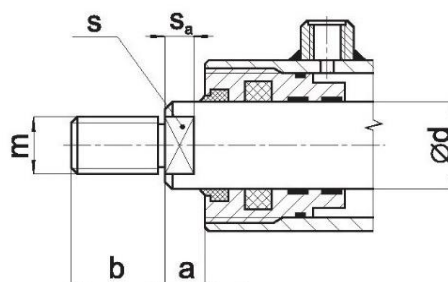

Zavesne oko zvaraním

Prevedenie 1

Ød	18	20	22	25	28	32	36	40	45	50	55	63	70	80	90	100	110
a _{min}	10	10	10	12	12	15	15	15	15	20	20	20	25	30	30	30	30

Vnútorňý závit

Prevedenie 2

Ød	20	22	25	28	32	36	40	45	50	55	63	70	80	90	100	110
m	14x1,5	16x1,5	18x1,5	20x1,5	24x1,5	24x1,5	27x2	27x2	30x2	36x2	42x2	42x2	60x2	68x2	75x2	75x2
a	12	12	15	17	17	20	20	20	25	25	30	30	35	40	45	45
b _{max}	40	40	56	56	60	70	70	70	80	90	90	100	100	110	110	110
s	18	19	22	24	28	30	36	38	41	46	55	60	70	80	90	100
S _a	8	8	10	12	12	15	15	15	18	18	20	20	25	30	35	35

Vonkajší závit

Prevedenie 3

Ød	18	20	22	25	28	32	36	40	45	50	55	63	70	80	90	100	110
m	16x1,5	16x1,5	16x1,5	18x1,5	20x1,5	24x1,5	24x1,5	27x2	27x2	30x2	36x2	42x2	42x2	60x2	68x2	75x2	75x2
a	12	12	12	15	17	17	20	20	20	25	25	30	30	35	40	40	45
b	20	20	20	30	30	34	40	40	40	45	50	60	60	70	70	70	70
s	16	18	19	22	24	30	32	36	41	46	50	60	65	70	80	90	100
S _a	8	8	8	10	12	12	15	15	15	18	18	20	20	25	30	35	35

Otvor pre čap

Prevedenie 4

Ød	18	20	22	25	28	32	36	40	45	50	55	63	70
d ₁	10	12	12	14	15	17	20	22	26	28	30	40	50
a	6	6	8	8	8	10	10	12	12	15	15	18	18
b	25	30	35	40	45	50	60	70	80	95	100	120	135
c	15	18	22	25	29	31	36	43	50	59	64	80	85
e	13	15	16	18	20	24	26	28	32	34	38	40	46