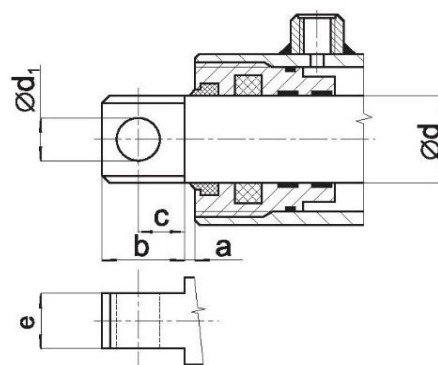

Zavesne oko zvaraním

Prevedenie 1

Ød	18	20	22	25	28	32	36	40	45	50	55	63	70	80	90	100	110
a <sub>min</sub>	10	10	10	12	12	15	15	15	15	20	20	20	25	30	30	30	30

Vnútorňý závit

Prevedenie 2

Ød	20	22	25	28	32	36	40	45	50	55	63	70	80	90	100	110
m	14x1,5	16x1,5	18x1,5	20x1,5	24x1,5	24x1,5	27x2	27x2	30x2	36x2	42x2	42x2	60x2	68x2	75x2	75x2
a	12	12	15	17	17	20	20	20	25	25	30	30	35	40	45	45
b <sub>max</sub>	40	40	56	56	60	70	70	70	80	90	90	100	100	110	110	110
s	18	19	22	24	28	30	36	38	41	46	55	60	70	80	90	100
S <sub>a</sub>	8	8	10	12	12	15	15	15	18	18	20	20	25	30	35	35

Vonkajší závit

Prevedenie 3

Ød	18	20	22	25	28	32	36	40	45	50	55	63	70	80	90	100	110
m	16x1,5	16x1,5	16x1,5	18x1,5	20x1,5	24x1,5	24x1,5	27x2	27x2	30x2	36x2	42x2	42x2	60x2	68x2	75x2	75x2
a	12	12	12	15	17	17	20	20	20	25	25	30	30	35	40	40	45
b	20	20	20	30	30	34	40	40	40	45	50	60	60	70	70	70	70
s	16	18	19	22	24	30	32	36	41	46	50	60	65	70	80	90	100
S <sub>a</sub>	8	8	8	10	12	12	15	15	15	18	18	20	20	25	30	35	35

Otvor pre čap

Prevedenie 4

Ød	18	20	22	25	28	32	36	40	45	50	55	63	70
d <sub>1</sub>	10	12	12	14	15	17	20	22	26	28	30	40	50
a	6	6	8	8	8	10	10	12	12	15	15	18	18
b	25	30	35	40	45	50	60	70	80	95	100	120	135
c	15	18	22	25	29	31	36	43	50	59	64	80	85
e	13	15	16	18	20	24	26	28	32	34	38	40	46