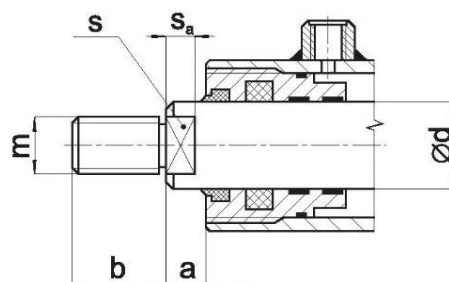

Zavesne oko zvaraním

Prevedenie 1

Ød	18	20	22	25	28	32	36	40	45	50	55	63	70	80	90	100	110
a <sub>min</sub>	10	10	10	12	12	15	15	15	15	20	20	20	25	30	30	30	30

Vnútorňý závit

Prevedenie 2

Ød	20	22	25	28	32	36	40	45	50	55	63	70	80	90	100	110
m	14x1,5	16x1,5	18x1,5	20x1,5	24x1,5	24x1,5	27x2	27x2	30x2	36x2	42x2	42x2	60x2	68x2	75x2	75x2
a	12	12	15	17	17	20	20	20	25	25	30	30	35	40	45	45
b <sub>max</sub>	40	40	56	56	60	70	70	70	80	90	90	100	100	110	110	110
s	18	19	22	24	28	30	36	38	41	46	55	60	70	80	90	100
S <sub>a</sub>	8	8	10	12	12	15	15	15	18	18	20	20	25	30	35	35

Vonkajší závit

Prevedenie 3

Ød	18	20	22	25	28	32	36	40	45	50	55	63	70	80	90	100	110
m	16x1,5	16x1,5	16x1,5	18x1,5	20x1,5	24x1,5	24x1,5	27x2	27x2	30x2	36x2	42x2	42x2	60x2	68x2	75x2	75x2
a	12	12	12	15	17	17	20	20	20	25	25	30	30	35	40	40	45
b	20	20	20	30	30	34	40	40	40	45	50	60	60	70	70	70	70
s	16	18	19	22	24	30	32	36	41	46	50	60	65	70	80	90	100
S <sub>a</sub>	8	8	8	10	12	12	15	15	15	18	18	20	20	25	30	35	35

Otvor pre čap

Prevedenie 4

Ød	18	20	22	25	28	32	36	40	45	50	55	63	70
d <sub>1</sub>	10	12	12	14	15	17	20	22	26	28	30	40	50
a	6	6	8	8	8	10	10	12	12	15	15	18	18
b	25	30	35	40	45	50	60	70	80	95	100	120	135
c	15	18	22	25	29	31	36	43	50	59	64	80	85
e	13	15	16	18	20	24	26	28	32	34	38	40	46