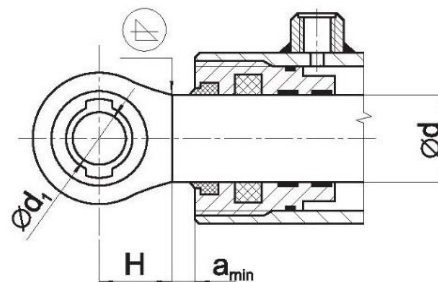

Zavesne oko zvaraním

Prevedenie 1

Ød	18	20	22	25	28	32	36	40	45	50	55	63	70	80	90	100	110
a <sub>min</sub>	10	10	10	12	12	15	15	15	15	20	20	20	25	30	30	30	30

Vnútorňý závit

Prevedenie 2

Ød	20	22	25	28	32	36	40	45	50	55	63	70	80	90	100	110
m	14x1,5	16x1,5	18x1,5	20x1,5	24x1,5	24x1,5	27x2	27x2	30x2	36x2	42x2	42x2	60x2	68x2	75x2	75x2
a	12	12	15	17	17	20	20	20	25	25	30	30	35	40	45	45
b <sub>max</sub>	40	40	56	56	60	70	70	70	80	90	90	100	100	110	110	110
s	18	19	22	24	28	30	36	38	41	46	55	60	70	80	90	100
S <sub>a</sub>	8	8	10	12	12	15	15	15	18	18	20	20	25	30	35	35

Vonkajší závit

Prevedenie 3

Ød	18	20	22	25	28	32	36	40	45	50	55	63	70	80	90	100	110
m	16x1,5	16x1,5	16x1,5	18x1,5	20x1,5	24x1,5	24x1,5	27x2	27x2	30x2	36x2	42x2	42x2	60x2	68x2	75x2	75x2
a	12	12	12	15	17	17	20	20	20	25	25	30	30	35	40	40	45
b	20	20	20	30	30	34	40	40	40	45	50	60	60	70	70	70	70
s	16	18	19	22	24	30	32	36	41	46	50	60	65	70	80	90	100
S <sub>a</sub>	8	8	8	10	12	12	15	15	15	18	18	20	20	25	30	35	35

Otvor pre čap

Prevedenie 4

Ød	18	20	22	25	28	32	36	40	45	50	55	63	70
d <sub>1</sub>	10	12	12	14	15	17	20	22	26	28	30	40	50
a	6	6	8	8	8	10	10	12	12	15	15	18	18
b	25	30	35	40	45	50	60	70	80	95	100	120	135
c	15	18	22	25	29	31	36	43	50	59	64	80	85
e	13	15	16	18	20	24	26	28	32	34	38	40	46