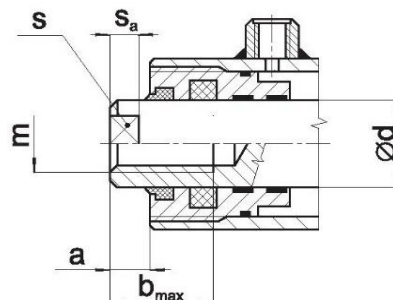

Zavesne oko zvaraním

Prevedenie 1

Ød	18	20	22	25	28	32	36	40	45	50	55	63	70	80	90	100	110
a <sub>min</sub>	10	10	10	12	12	15	15	15	15	20	20	20	25	30	30	30	30

Vnútorňý závit

Prevedenie 2

Ød	20	22	25	28	32	36	40	45	50	55	63	70	80	90	100	110
m	14x1,5	16x1,5	18x1,5	20x1,5	24x1,5	24x1,5	27x2	27x2	30x2	36x2	42x2	42x2	60x2	68x2	75x2	75x2
a	12	12	15	17	17	20	20	20	25	25	30	30	35	40	45	45
b <sub>max</sub>	40	40	56	56	60	70	70	70	80	90	90	100	100	110	110	110
s	18	19	22	24	28	30	36	38	41	46	55	60	70	80	90	100
S <sub>a</sub>	8	8	10	12	12	15	15	15	18	18	20	20	25	30	35	35

Vonkajší závit

Prevedenie 3

Ød	18	20	22	25	28	32	36	40	45	50	55	63	70	80	90	100	110
m	16x1,5	16x1,5	16x1,5	18x1,5	20x1,5	24x1,5	24x1,5	27x2	27x2	30x2	36x2	42x2	42x2	60x2	68x2	75x2	75x2
a	12	12	12	15	17	17	20	20	20	25	25	30	30	35	40	40	45
b	20	20	20	30	30	34	40	40	40	45	50	60	60	70	70	70	70
s	16	18	19	22	24	30	32	36	41	46	50	60	65	70	80	90	100
S <sub>a</sub>	8	8	8	10	12	12	15	15	15	18	18	20	20	25	30	35	35

Otvor pre čap

Prevedenie 4

Ød	18	20	22	25	28	32	36	40	45	50	55	63	70
d <sub>1</sub>	10	12	12	14	15	17	20	22	26	28	30	40	50
a	6	6	8	8	8	10	10	12	12	15	15	18	18
b	25	30	35	40	45	50	60	70	80	95	100	120	135
c	15	18	22	25	29	31	36	43	50	59	64	80	85
e	13	15	16	18	20	24	26	28	32	34	38	40	46